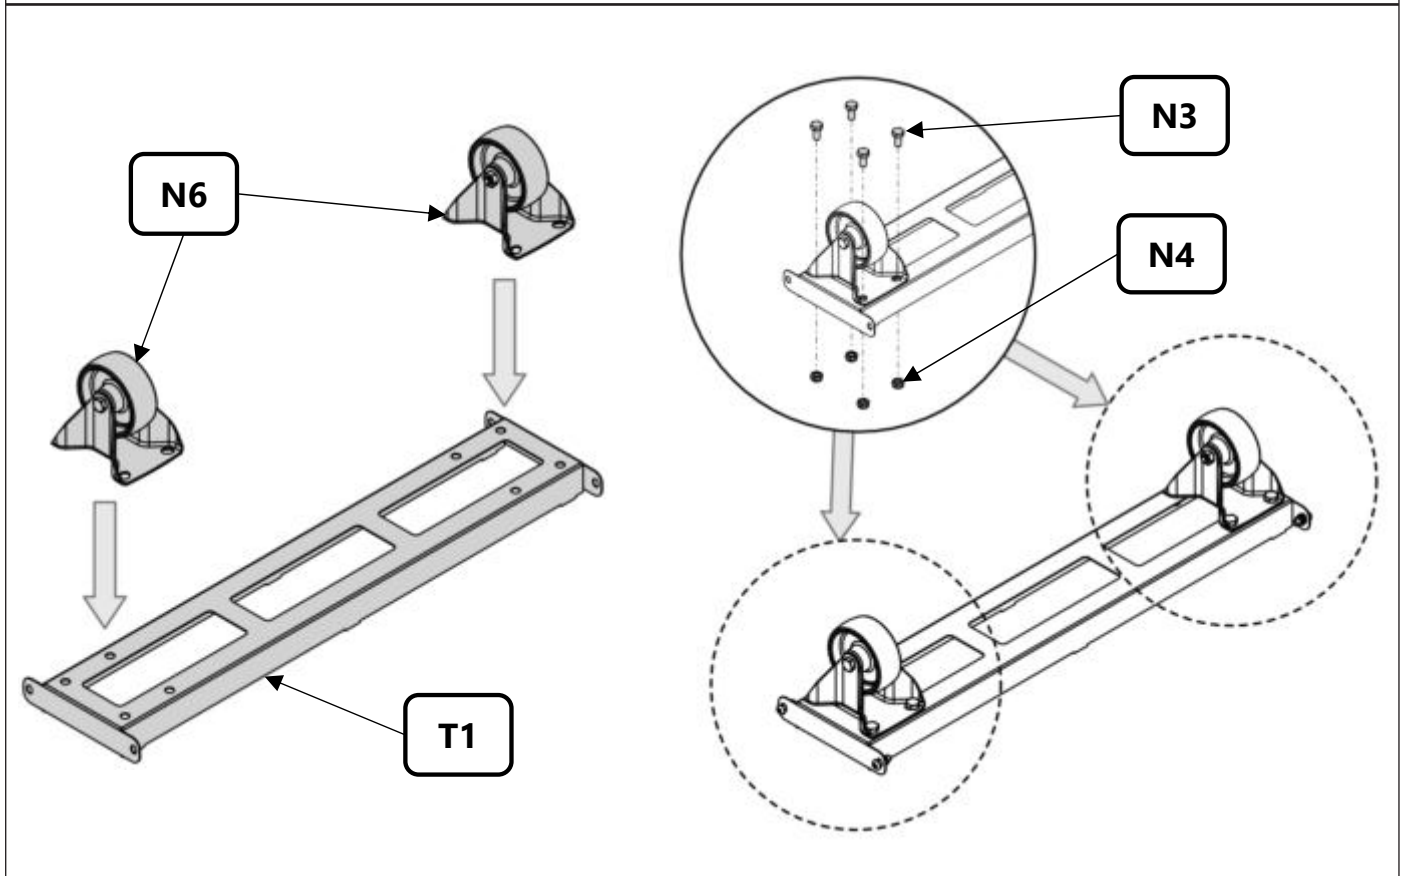

T1	N3	N4	N5	N6	
1x	8x	8x	2x	2x