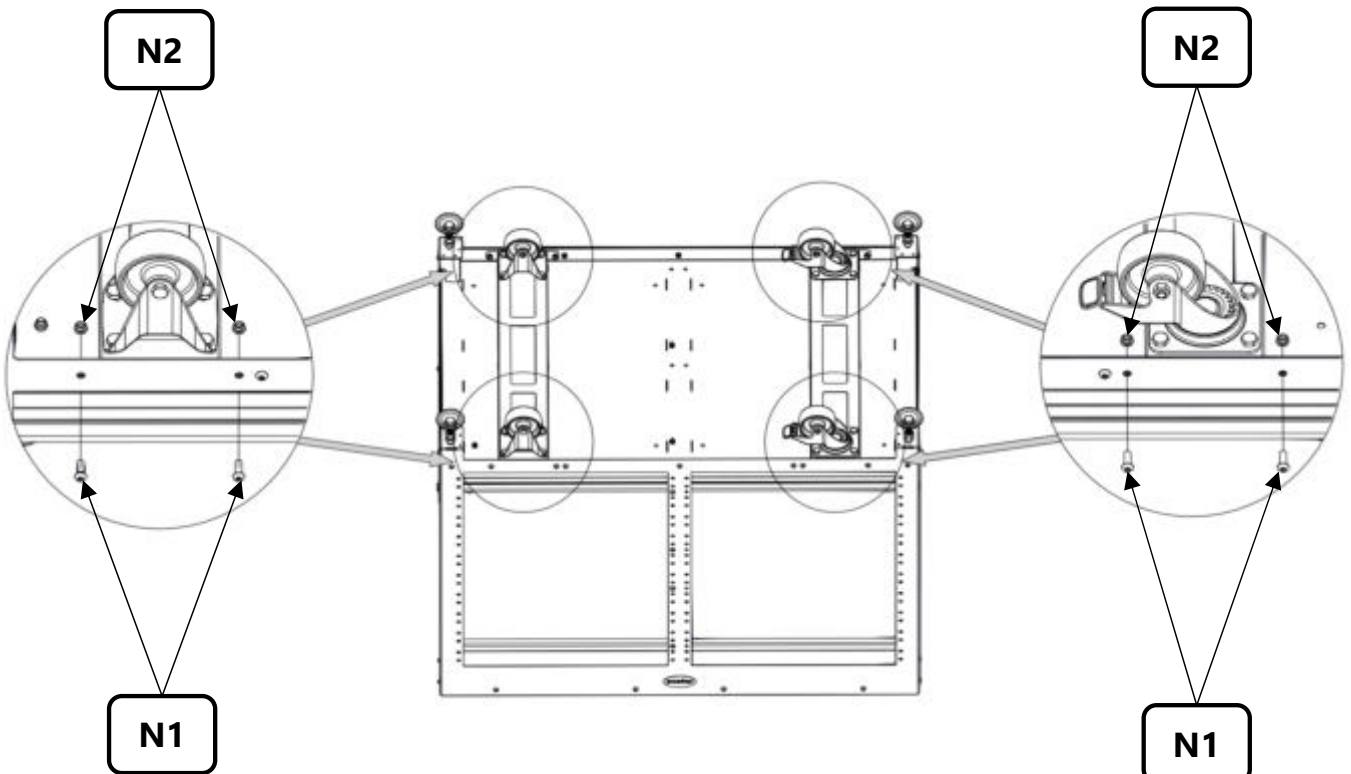

N1

8x

N2

8x

00005305