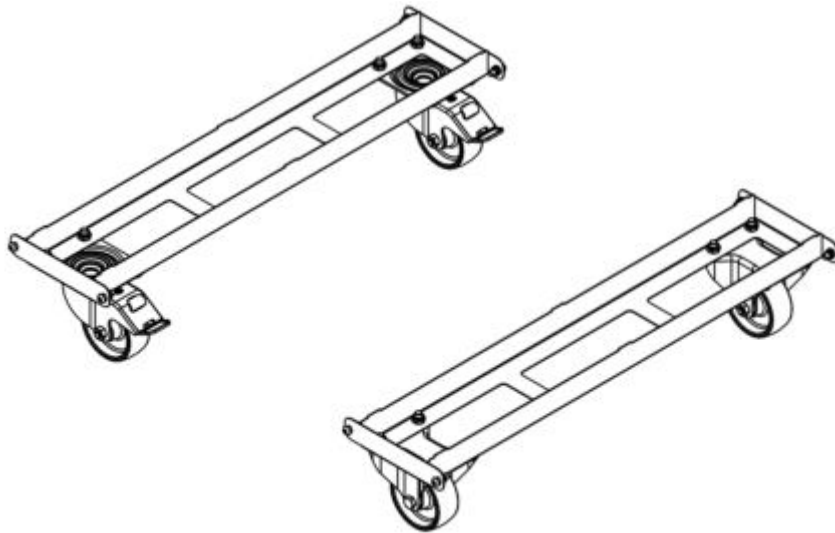

siegmund

siegmund workstation 1200 x 800

Rollen Modul – Rollers module

Montageanleitung · Assembly instructions

Mit Schraubschlüssel festziehen · Tighten by wrench · Затягнете с гаечен ключ · Utáhněte pomocí klíče · Stram med nøgle · Pingutataw võtmeaga · Apretado con llave · Kiristä jakoavaimella · Serrer avec une clé · Σφίξιμο με κλειδί · Zategnuti ključem · Kulccsal feszítse meg · Serrare con chiave · Priveržkrite verzliarakčiu · Aandraaien met een sleutel · Stram til med fastnøkkel · Przykręcić kluczem · Aperto com chave · Strângeți cu o cheie · Zategnuti ključem · Затянуть ключом · Spänn åt med skiftnyckel · Priviti s ključem · Utiahnite klúčom · Anahtarla sikkak

Handfest - Bitte nicht festziehen · Hand-screwed - please do not tighten · Ръчно завинтване - моля, не затягайте с помощен инструмент · Ručně zašroubováno - prosím nedotahujte · Håndskruet - stram venligst ikke · Käsitsi kinnitavat - ärge kinnitage jõuga · Enroscado a mano - no apretar · Käsikireys - ei saa kiristää työkalulla · Serré à la main - Ne pas serrer · Βιδώστε με το χέρι - παρακαλούμε μην σφίγγετε · Ručno zategnuti - ne prejako · Kézi rögzítés - ne húzza meg erősen · Avvitare a mano - non serrare forte · Rankinis prisukamas - prašome neužveržkite · Aandraaien met de hand - niet te vast aandraaien · Hånd skrudd, ikke stram til · Przykręcić ręcznie - proszę nie dokręcać · Aperto manual - por favor não force o aperto · Înşurubat manual - vă rugăm să nu strângeți · Ručno zavrnuti - molimo vas da ne pretežete · Завинчивать вручную - не затягивать · Handskruvad - spänn inte åt · Ročno priviti - prosim ne zategujte · Ručné naskrutkovanie - prosím, neutahujte silou · El vidali - lütfen sikkmayın

Bernd Siegmund GmbH

Landsberger Straße 180 | 86507 Oberottmarshausen | Germany (Bavaria) | Phone 0049 (0) 82 03 / 96 07 - 0 | Fax 0049 (0) 82 03 / 96 07 - 33
info@siegmund.com | www.siegmund.com

All texts, pictures and design elements are copyrighted by the Bernd Siegmund GmbH. No part of this flyer may be edited analogously or digital or in another mode, may be multiplied or published out of the flyer without written approval of the legal owner. Offences are prosecuted.