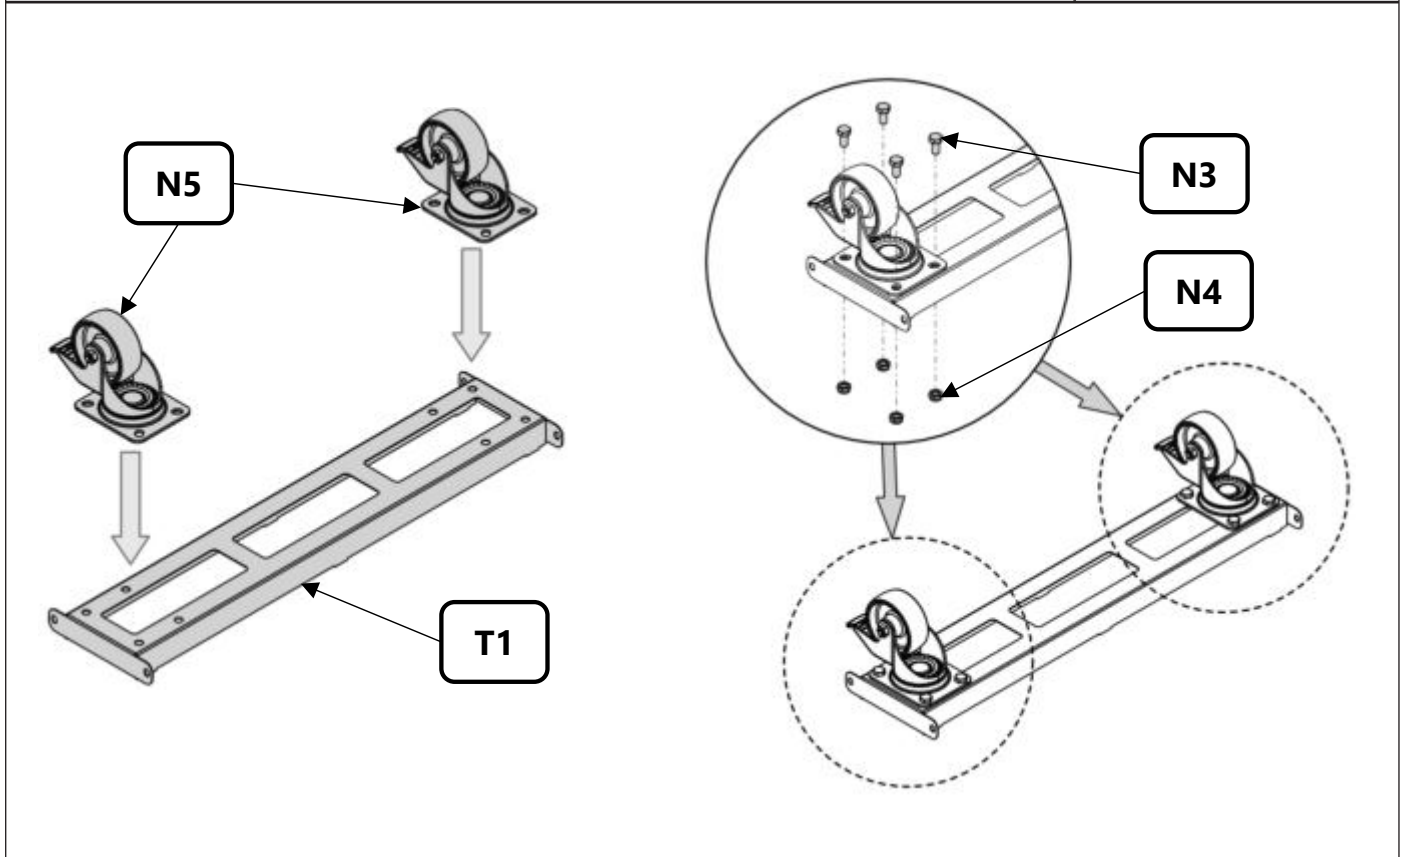

T1	N3	N4	N5	N6	
1x	8x	8x	2x	2x