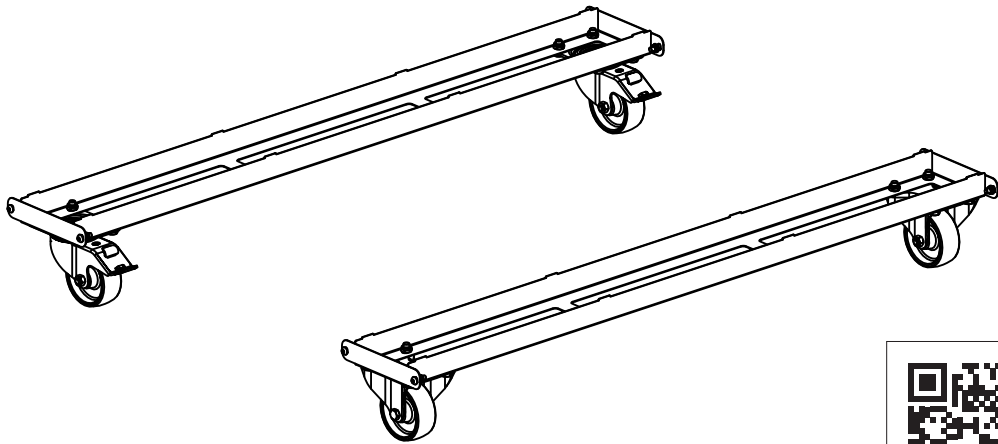

siegmund

siegmund workstation 1200 x 1200

Rollen Modul – Rollers module

Montageanleitung · Assembly instructions

Mit Schraubenschlüssel festziehen · Tighten by wrench · Затягнете с гаечен ключ · Utáhněte pomocí klíče · Stram med nøgle · Pingutataw võtmeaga · Apretado con llave · Kiristä jakoavaimella · Serrer avec une clé · Σφίξιμο με κλειδί · Zategnuti ključem · Kulccsal feszítse meg · Serrare con chiave · Priveržkrite verzliarakčiu · Aandraaien met een sleutel · Stram til med fastnøkkel · Przykręcić kluczem · Aperto com chave · Strângeți cu o cheie · Zategnuti ključem · Затянуть ключом · Spänn åt med skiftnyckel · Priviti s ključem · Utiahnite klúčom · Anahtarla sikkak