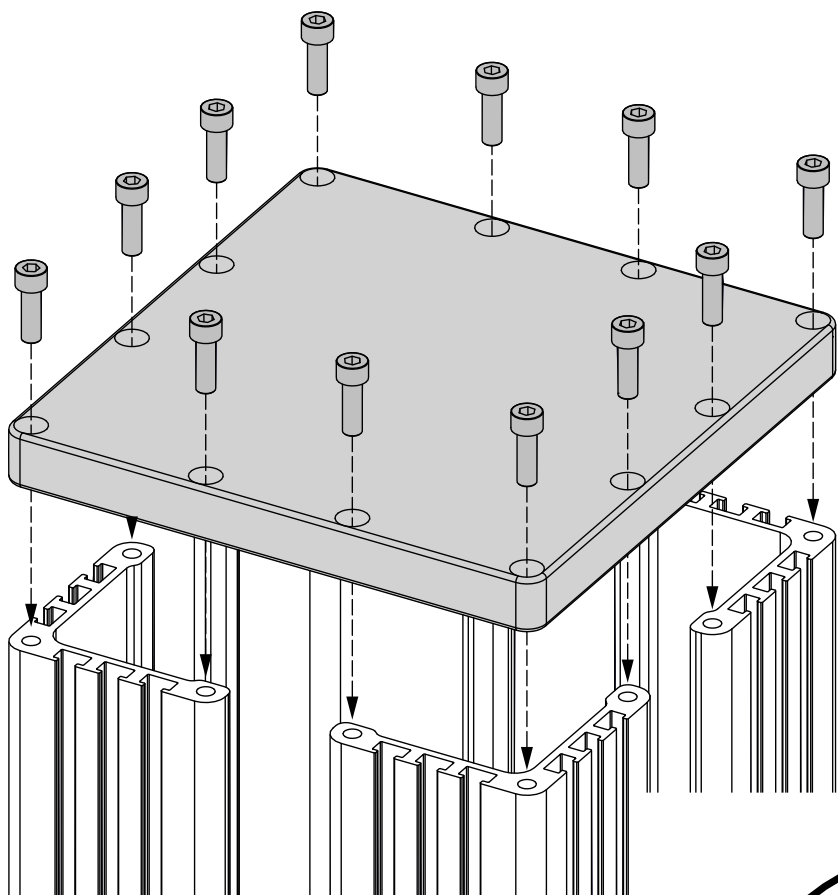

Inhalt / content

Seite / page	Konsole	console	Anmerkungen / comments
3	Aluprofilzuschnitt	aluminium profile cut	Zuschnitt optional / cutting optional
4	Grundplatte	baseplate	
5	Isolationsplatte	isolation panel	
6	Grundplatte Maße	baseplate measures	
7	Tischanbringung	table attachment	

console	Zuschnitt / cut	Tools
<div data-bbox="239 201 359 280" data-label="Text"> <p>C1</p> </div> 		

console

Grundplatte / baseplate

Tools

C2

C3

console

Isolationsplatte / isolation panel

Tools

C4

C3

console

Tischanbringung / table attachment

Tools

C5

10

max.
120 Nm

4x

10

System 28
System 22
System 16
System 28 Premium Light