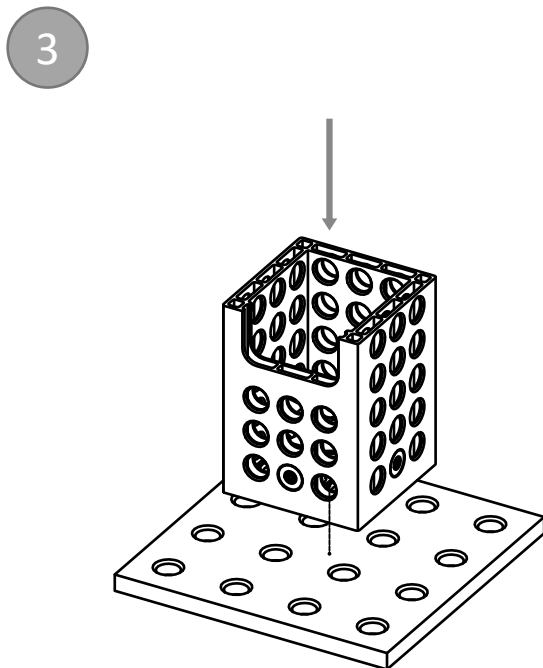

## Adapter plate table connection for profiles

Montageanleitung · Assembly instructions

AP160399

AP220399

AP800399

	Alu (Alu)	Stahl (Steel)
16 M4	2,5	10
22 M5	6	15
28 M6	10	25

Mit Schraubenschlüssel festziehen · Tighten by wrench · Затяните с гаечен ключ · Utáhněte pomocí klíče · Stram med nøgle · Pingutata vōtmeġa · Apretado con llave · Kiristä jakoavaimella · Serrer avec une clé · Σφίξιμο με κλειδί · Zategnuti ključem · Kulccsal feszítse meg · Serrare con chiave · Priveržkite veržliarakiū · Aandraaien met een sleutel · Stram til med fastnøkkel · Przykręcić kluczem · Aperto com chave · Strângeți cu o cheie · Zategnuti ključem · Затянуть ключом · Spänn åt med skiftnyckel · Priviti s ključem · Utiahnite klúčom · Anahtarla sıkmak

B16 1x

C16 ≥2x

D16 ≥2x

SYSTEM 16

**AP160399**  
(ERP 16003181)

**AP160528**  
(ERP 16003000)

**160511**  
(ERP 16002996)

A22 1x