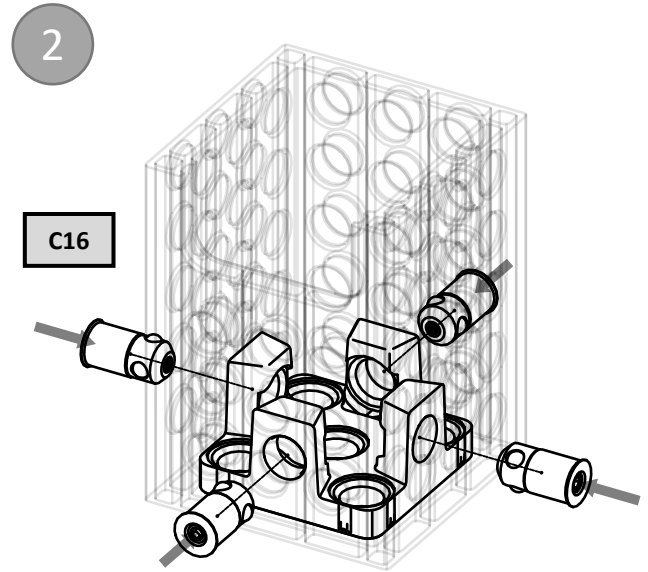

## Adapter plate table connection for profiles

Montageanleitung · Assembly instructions

AP160399

AP220399

AP800399

	Alu (Alu)	Stahl (Steel)
16 M4	2,5	10
22 M5	6	15
28 M6	10	25

Mit Schraubenschlüssel festziehen · Tighten by wrench · Затяните с гаечен ключ · Utáhněte pomocí klíče · Stram med nøgle · Pingutata vōtmeġa · Apretado con llave · Kiristä jakoavaimella · Serrer avec une clé · Σφίξιμο με κλειδί · Zategnuti ključem · Kulccsal feszítse meg · Serrare con chiave · Priveržkite veržliarakiū · Aandraaien met een sleutel · Stram til med fastnøkkel · Przykręcić kluczem · Aperto com chave · Strângeți cu o cheie · Zategnuti ključem · Затянуть ключом · Spänn åt med skiftnyckel · Priviti s ključem · Utiahnite klúčom · Anahtarla sıkmak

B16 1x

C16 ≥2x

D16 ≥2x

SYSTEM 16

**AP160399**  
(ERP 16003181)

**AP160528**  
(ERP 16003000)

**160511**  
(ERP 16002996)

A22 1x