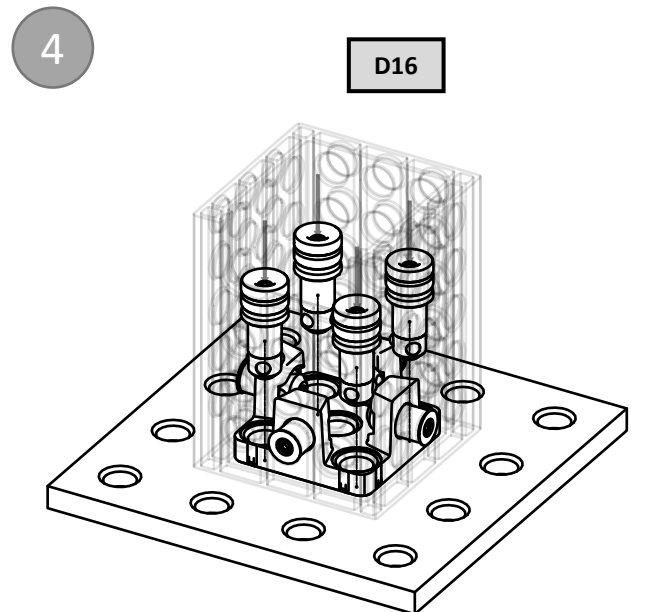

## Adapter plate table connection for profiles

Montageanleitung · Assembly instructions

AP160399

AP220399

AP800399

	Alu (Alu)	Stahl (Steel)
16 M4	2,5	10
22 M5	6	15
28 M6	10	25

Mit Schraubenschlüssel festziehen · Tighten by wrench · Затяните с гаечен ключ · Utáhněte pomocí klíče · Stram med nøgle · Pingutata vōtmeġa · Apretado con llave · Kiristä jakoavaimella · Serrer avec une clé · Σφίξιμο με κλειδί · Zategnuti ključem · Kulccsal feszítse meg · Serrare con chiave · Priveržkite veržliarakiū · Aandraaien met een sleutel · Stram til med fastnøkkel · Przykręcić kluczem · Aperto com chave · Strângeți cu o cheie · Zategnuti ključem · Затянуть ключом · Spänn åt med skiftnyckel · Priviti s ključem · Utiahnite klúčom · Anahtarla sıkmak

B16 1x

C16 ≥2x

D16 ≥2x

SYSTEM 16

**AP160399**  
(ERP 16003181)

**AP160528**  
(ERP 16003000)

**160511**  
(ERP 16002996)

A22 1x