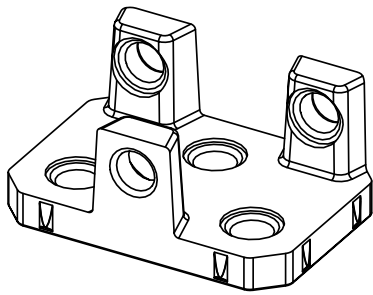

A22 1x

B22 1x

C22 3x

D22 2x

SYSTEM 22

AP220399
(ERP 22001612)