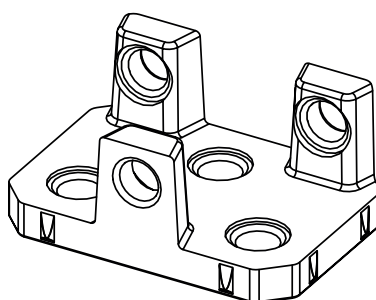

## Adapterplatte Tischanbindung für Profile

## Adapter plate table connection for profiles

Montageanleitung · Assembly instructions

AP160399

AP220399

AP800399

	Alu (Alu)	Stahl (Steel)
16 M4	2,5	10
22 M5	6	15
28 M6	10	25

Mit Schraubenschlüssel festziehen · Tighten by wrench · Затяните с гаечен ключ · Utáhněte pomocí klíče · Stram med nøgle · Pingutata vōtmeġa · Apretado con llave · Kiristä jakoavaimella · Serrer avec une clé · Σφίξιμο με κλειδί · Zategnuti ključem · Kulccsal feszítse meg · Serrare con chiave · Priveržkite veržliarakiū · Aandraaien met een sleutel · Stram til med fastnøkkel · Przykręcić kluczem · Aperto com chave · Strângeți cu o cheie · Zategnuti ključem · Затянуть ключом · Spänn åt med skiftnyckel · Priviti s ključem · Utiahnite klúčom · Anahtarla sıkmak