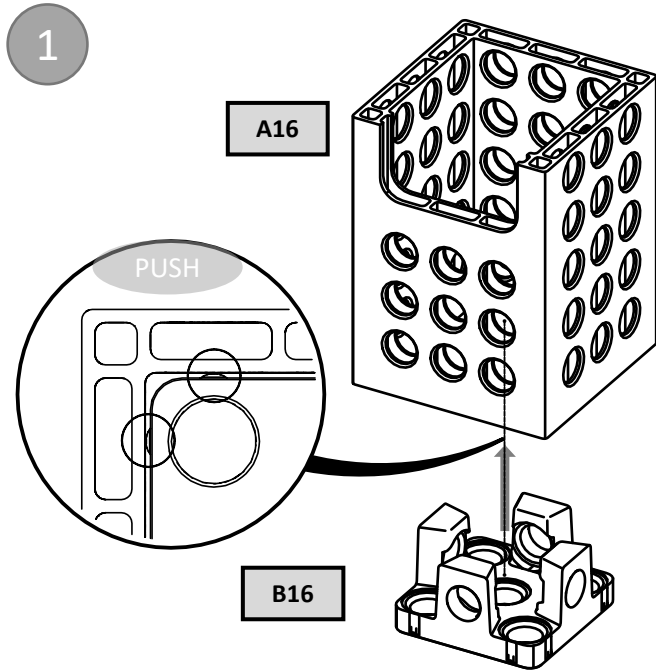

## Adapter plate table connection for profiles

Montageanleitung · Assembly instructions

AP160399

AP220399

AP800399

	Alu (Alu)	Stahl (Steel)
16 M4	2,5	10
22 M5	6	15
28 M6	10	25

Mit Schraubenschlüssel festziehen · Tighten by wrench · Затяните с гаечен ключ · Utáhněte pomocí klíče · Stram med nøgle · Pingutata vōtmeġa · Apretado con llave · Kiristä jakoavaimella · Serrer avec une clé · Σφίξιμο με κλειδί · Zategnuti ključem · Kulccsal feszítse meg · Serrare con chiave · Priveržkite veržliarakiū · Aandraaien met een sleutel · Stram til med fastnøkkel · Przykręcić kluczem · Aperto com chave · Strângeți cu o cheie · Zategnuti ključem · Затянуть ключом · Spänn åt med skiftnyckel · Priviti s ključem · Utiahnite klúčom · Anahtarla sıkmak

B16 1x

C16 ≥2x

D16 ≥2x

SYSTEM 16

**AP160399**  
(ERP 16003181)

**AP160528**  
(ERP 16003000)

**160511**  
(ERP 16002996)

A22 1x